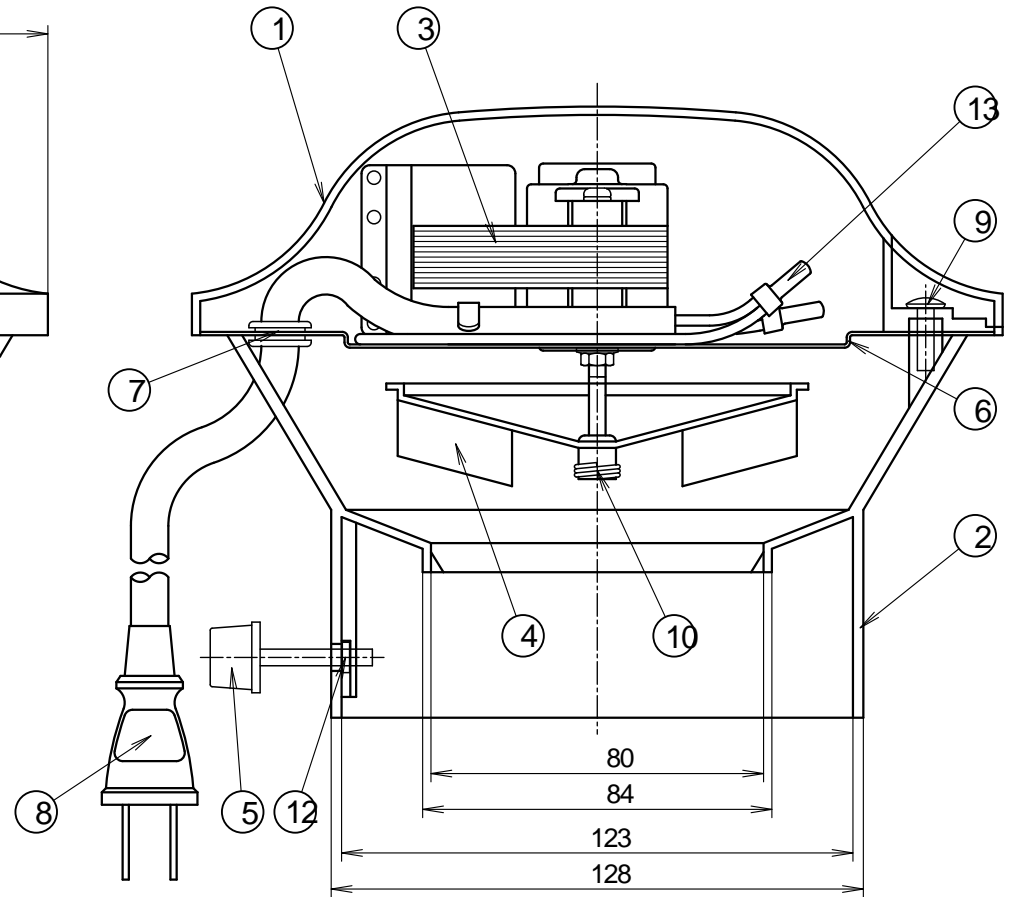

トイレファン先端取付形 [T-100]

品番	品名	材質	備考
1	カサカバー	PP	ブルー
2	本体	PP	ホワイト
3	モーター		
4	ファン	ABS	
5	取付ネジ		M4x 27 3個
6	モーター取付板		
7	ゴム フッシュ		
8	電源コード		コード長 2.5m
9	トラスネジ		M4x 10 3個
10	スプリング	SUS	線径 1X 3巻
11	銘板		
12	板 ナット		3個
13	圧着端子		4個

特性表

品名	定格電圧 V	定格周波数 HZ	定格入力 W	風量 m³/H	騒音 dB	重量 kg
T-100	100	50	16	70	36	1.0
	100	60	14	68	32	

適合パイプ 84~ 144

機種	トイレファン 先端取付形	図番	20031223-02	尺度		高須産業株式会社
図名	外形寸法図 T-100	製図	(馬場) 検図 (高須)	日付	2003/12/23	

* 製品の仕様は、改良のため予告なしに変更することがありますのでご了承ください。