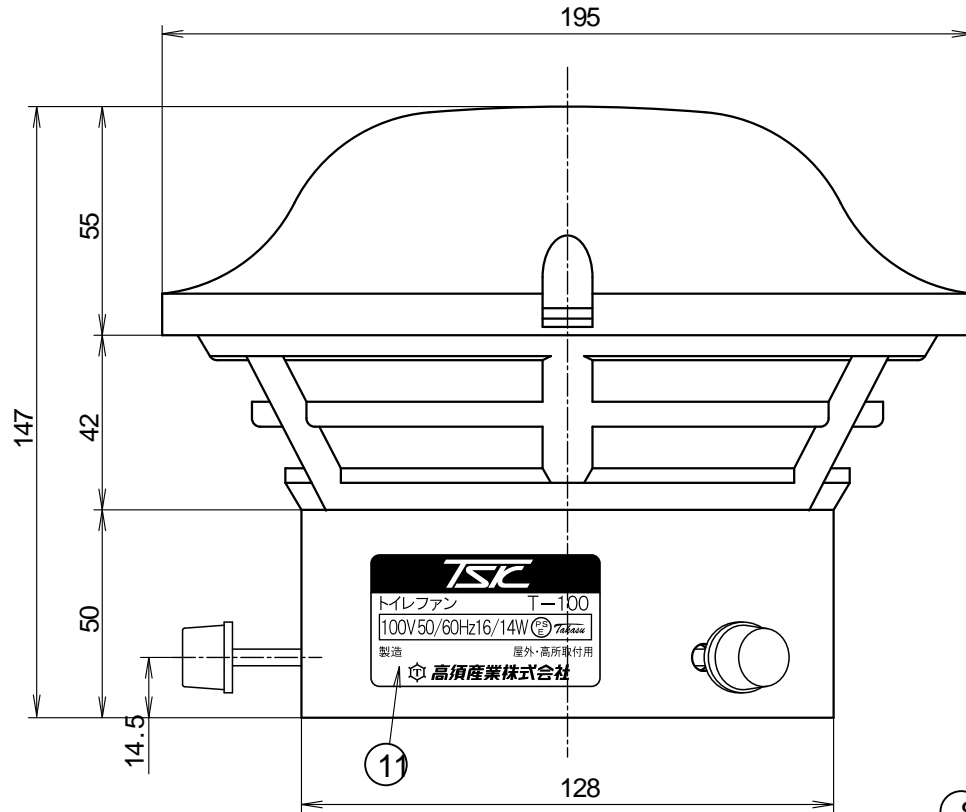

トイレファン先端取付形 [T-100]

品番	品名	材質	備考
1	カサカバー	PP	ブルー
2	本体	PP	ホワイト
3	モーター		
4	ファン	ABS	
5	取付ネジ		M4x 27 3個
6	モーター取付板		
7	ゴム フッシュ		
8	電源コード		コード長 2.5m
9	トラスネジ		M4x 10 3個
10	スプリング	SUS	線径 1X 3巻
11	銘板		
12	板 ナット		3個
13	圧着端子		4個

特性表

品名	定格電圧 V	定格周波数 HZ	定格入力 W	風量 m³/H	騒音 dB	重量 kg
T-100	100	50	16	70	36	1.0
	100	60	14	68	32	

適合パイプ 84~ 144

機種	トイレファン 先端取付形	図番	20031223-02	尺度		高須産業株式会社
図名	外形寸法図 T-100	製図	(馬場) 検図 (高須)	日付	2003/12/23	

* 製品の仕様は、改良のため予告なしに変更することがありますのでご了承ください。